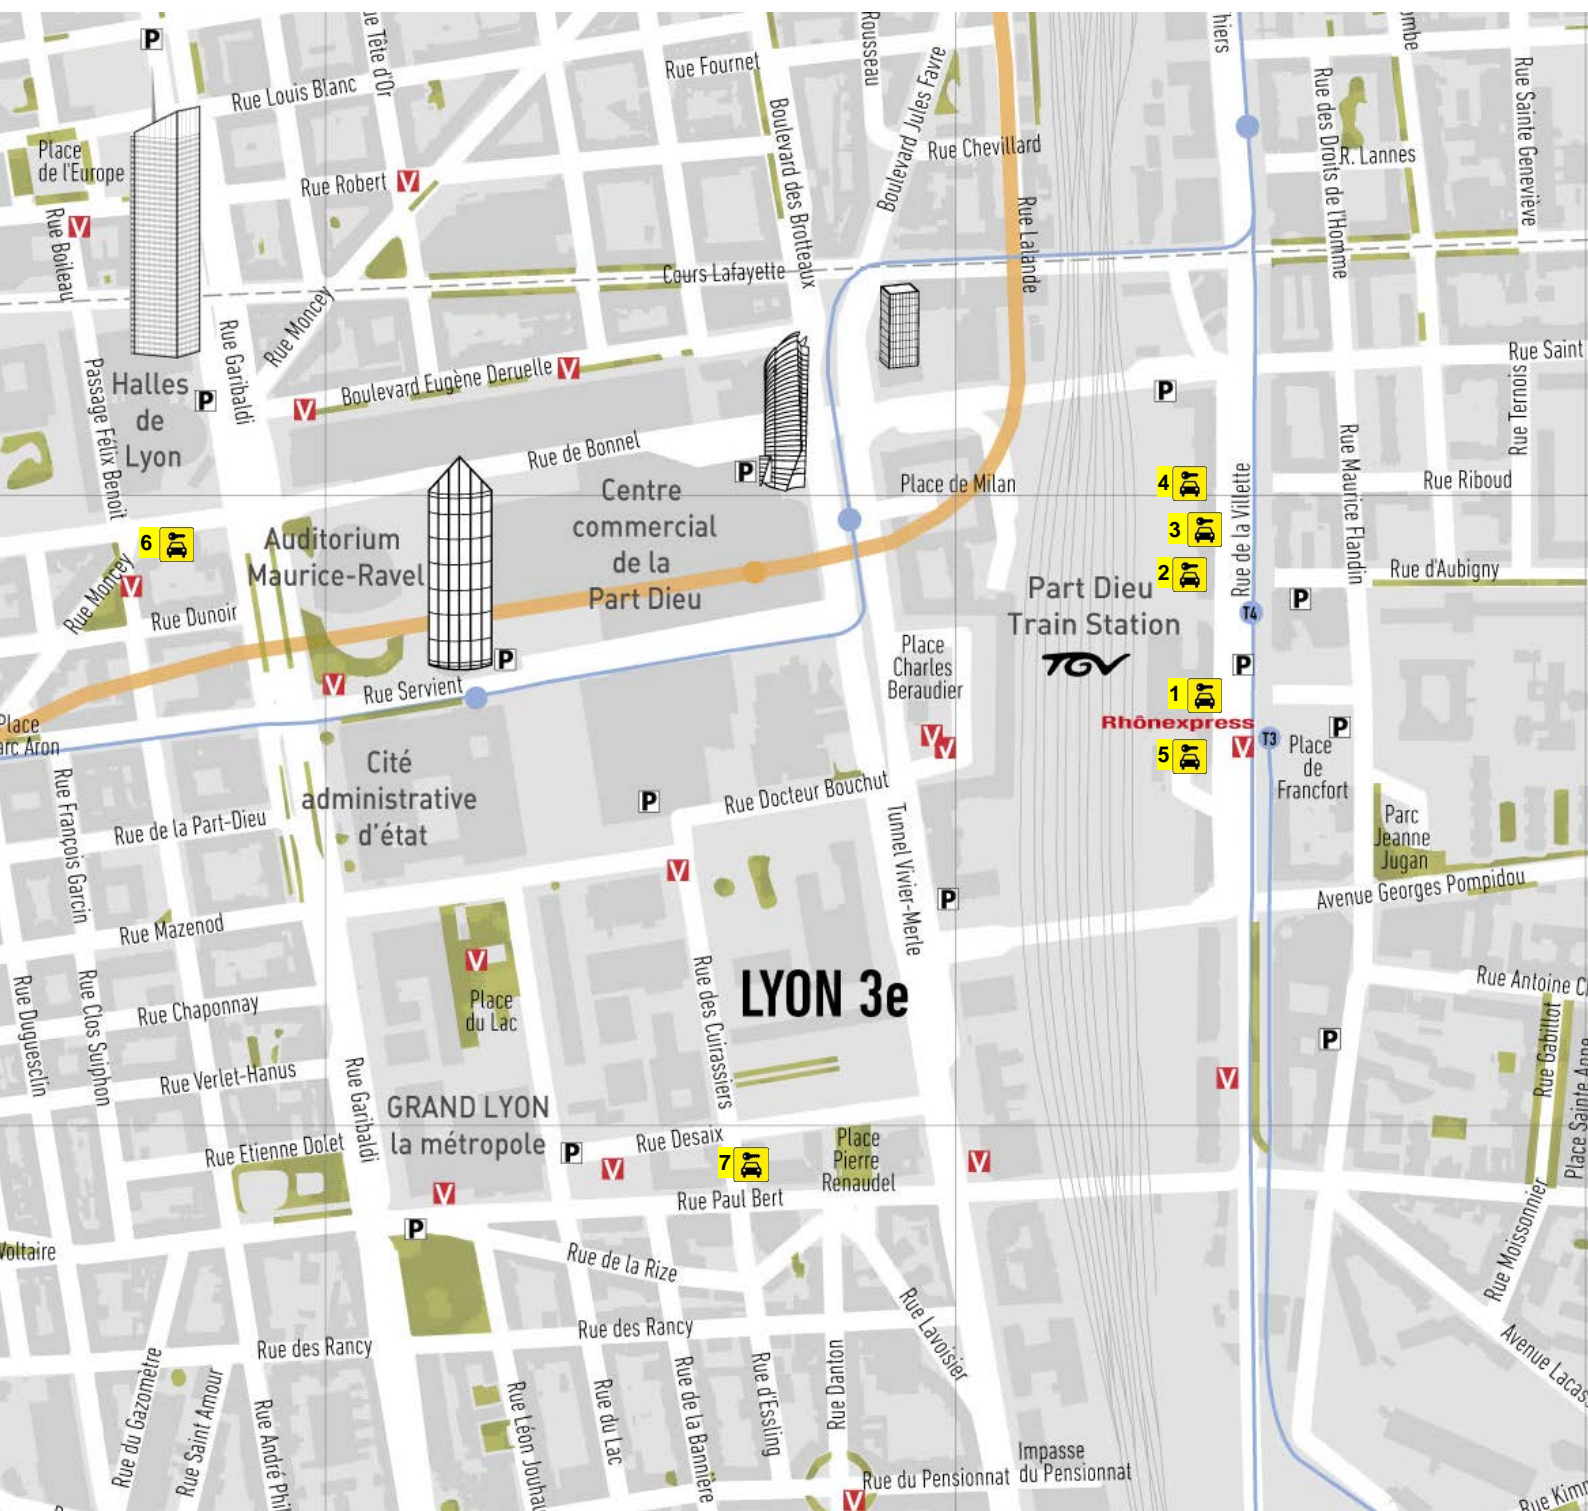

> Location de véhicules automobiles